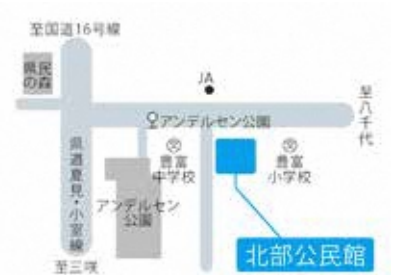

船橋市出張美術展

～豊富の美術／船橋の美術～

石井鶴三《けしの花》制作年不明

荒井恵子《古代》2006年

日時：令和元年**11月26日**(火) 午前**10時**～午後**5時**

会場：北部公民館 講堂 (船橋市豊富町4)

入場無料

主催：船橋市教育委員会

協力：船橋市立豊富小学校、船橋市立豊富中学校

千葉県立船橋豊富高等学校

交通アクセス：新京成線三咲駅から新京成バス「セコメディック病院」行きに乗車、「アンデルセン公園」下車徒歩約1分
駐車場のご案内：利用者用駐車場は公民館と併設の豊富出張所の共用で普通乗用車45台

問い合わせ：北部公民館 TEL 047-457-0433

展覧会のみどころ

- 市所蔵作品より、豊富出身の絵師 ^{すずき が こ}鈴木鷺湖の孫である ^{いし い はく てい}石井柏亭・^{つるぞう}鶴三兄弟の作品を展示します。
- 船橋ゆかりの美術家による、日本画、油絵、版画、水墨画等様々な技法や表現方法で描かれた作品を展示します。
- 豊富の子どもたちの作品も展示し地域の文化活動をご紹介します。